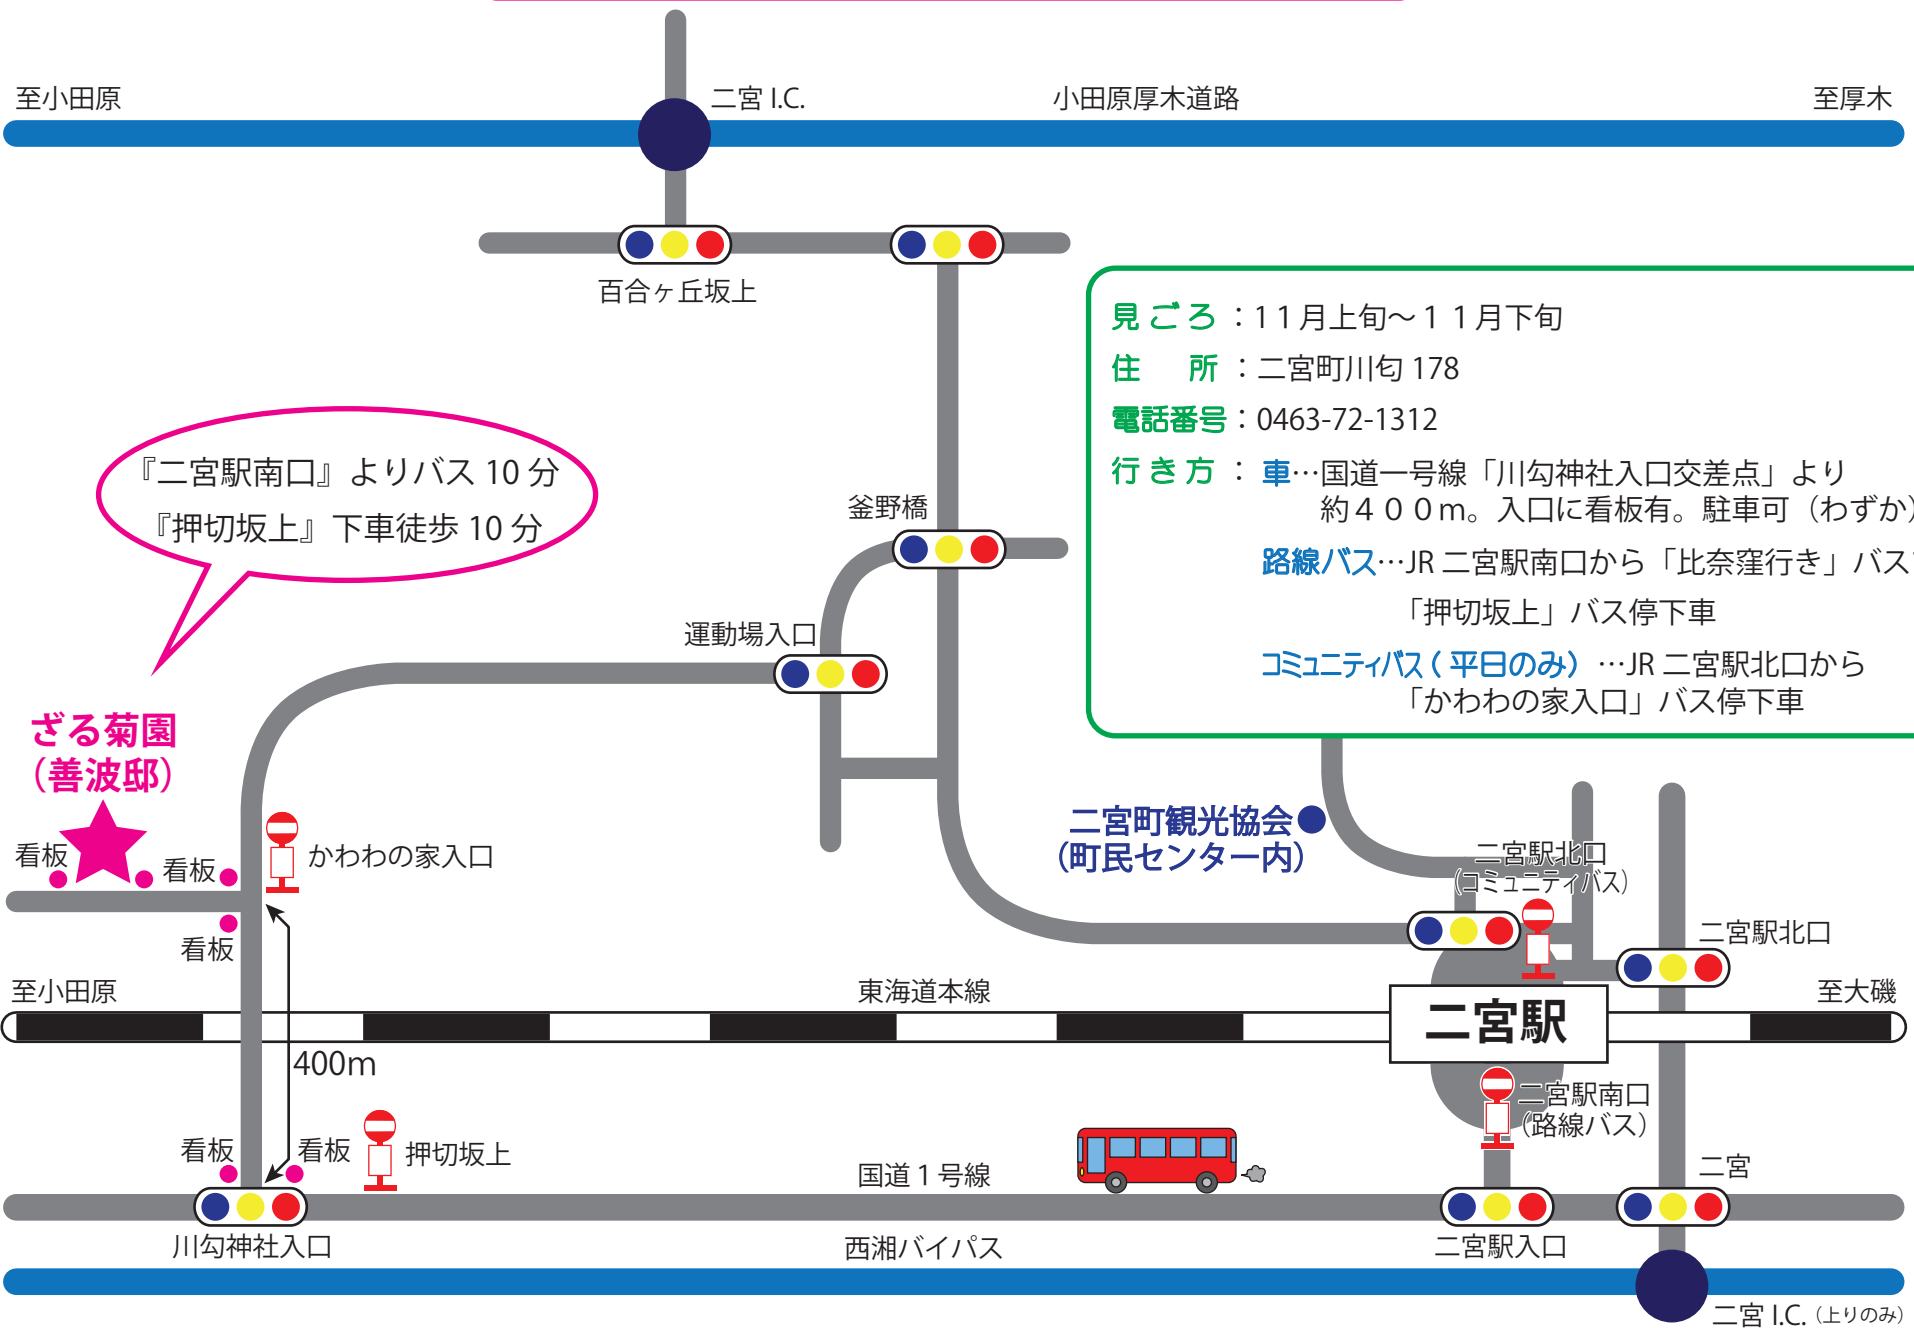

ざる菊園アクセス MAP

『二宮駅南口』よりバス 10分
『押切坂上』下車徒歩 10分

見ごろ : 11月上旬～11月下旬
住所 : 二宮町川勾 178
電話番号 : 0463-72-1312
行き方 : **車**…国道一号線「川勾神社入口交差点」より約400m。入口に看板有。駐車可(わずか)
路線バス…JR 二宮駅南口から「比奈窪行き」バスで「押切坂上」バス停下車
コミュニティバス(平日のみ)…JR 二宮駅北口から「かわわの家入口」バス停下車

ざる菊園
(善波邸)