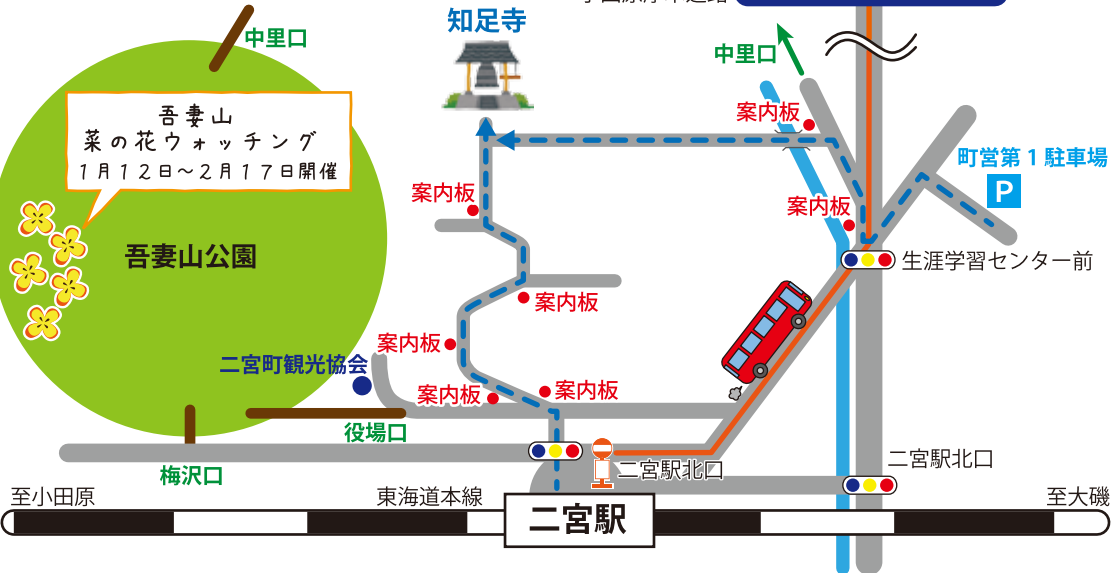

会場案内図

古民家ふるさとの家会場

1月12日(土)～15日(火)

バス: 二宮駅北口より「秦野駅南口」行きで「下谷」または「一色」下車 徒歩5分

車: 浄源寺臨時駐車場より徒歩5分

ちそくじ 知足寺会場

1月26日(土)～27日(日)

徒歩: 二宮駅北口より徒歩7分

車: 町営第1駐車場より徒歩5分

徒歩: 二宮駅北口より25分
バス: 二宮駅南口より「比奈窪」行きで「押切坂上」下車 徒歩10分
コミュニティバス: 二宮駅北口より「川勾神社入口」下車 徒歩5分

かわわ 川勾神社会場

2月9日(土)～12日(火)

車: 無料駐車場あり (タクシー利用では1500円弱)

川勾神社入口
 帰り 12:07 発
 15:07 発

60,000株の菜の花が咲いています

二宮駅北口
 行き 10:45 発
 13:45 発