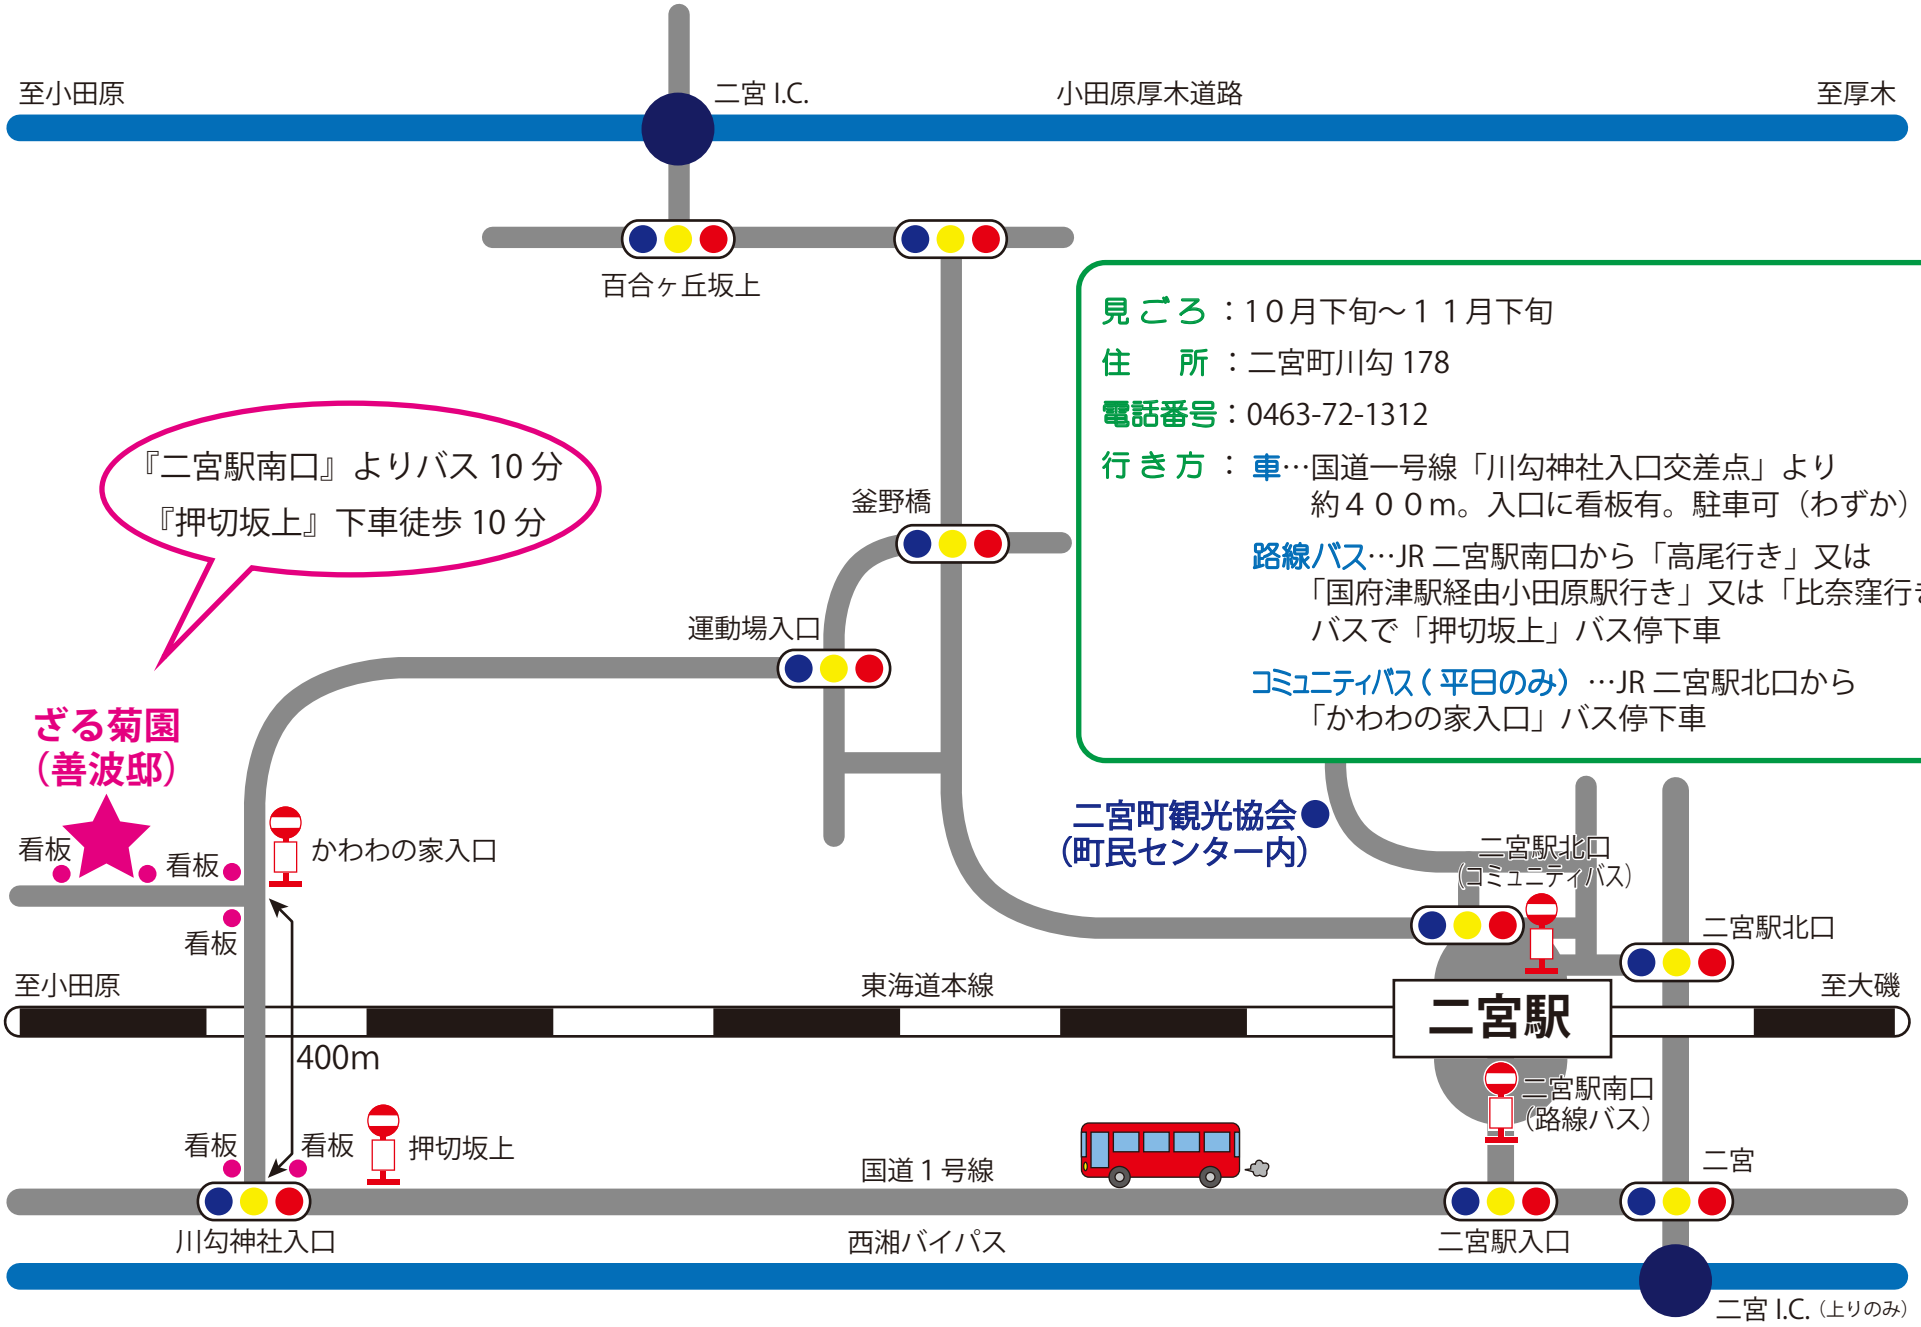

ざる菊園アクセスMAP

『二宮駅南口』よりバス 10分
『押切坂上』下車徒歩 10分

見ごろ：10月下旬～11月下旬
住所：二宮町川勾 178
電話番号：0463-72-1312
行き方：車…国道一号線「川勾神社入口交差点」より約400m。入口に看板有。駐車可（わずか）
路線バス…JR 二宮駅南口から「高尾行き」又は「国府津駅経由小田原駅行き」又は「比奈窪行き」バスで「押切坂上」バス停下車
コミュニティバス（平日のみ）…JR 二宮駅北口から「かわわの家入口」バス停下車